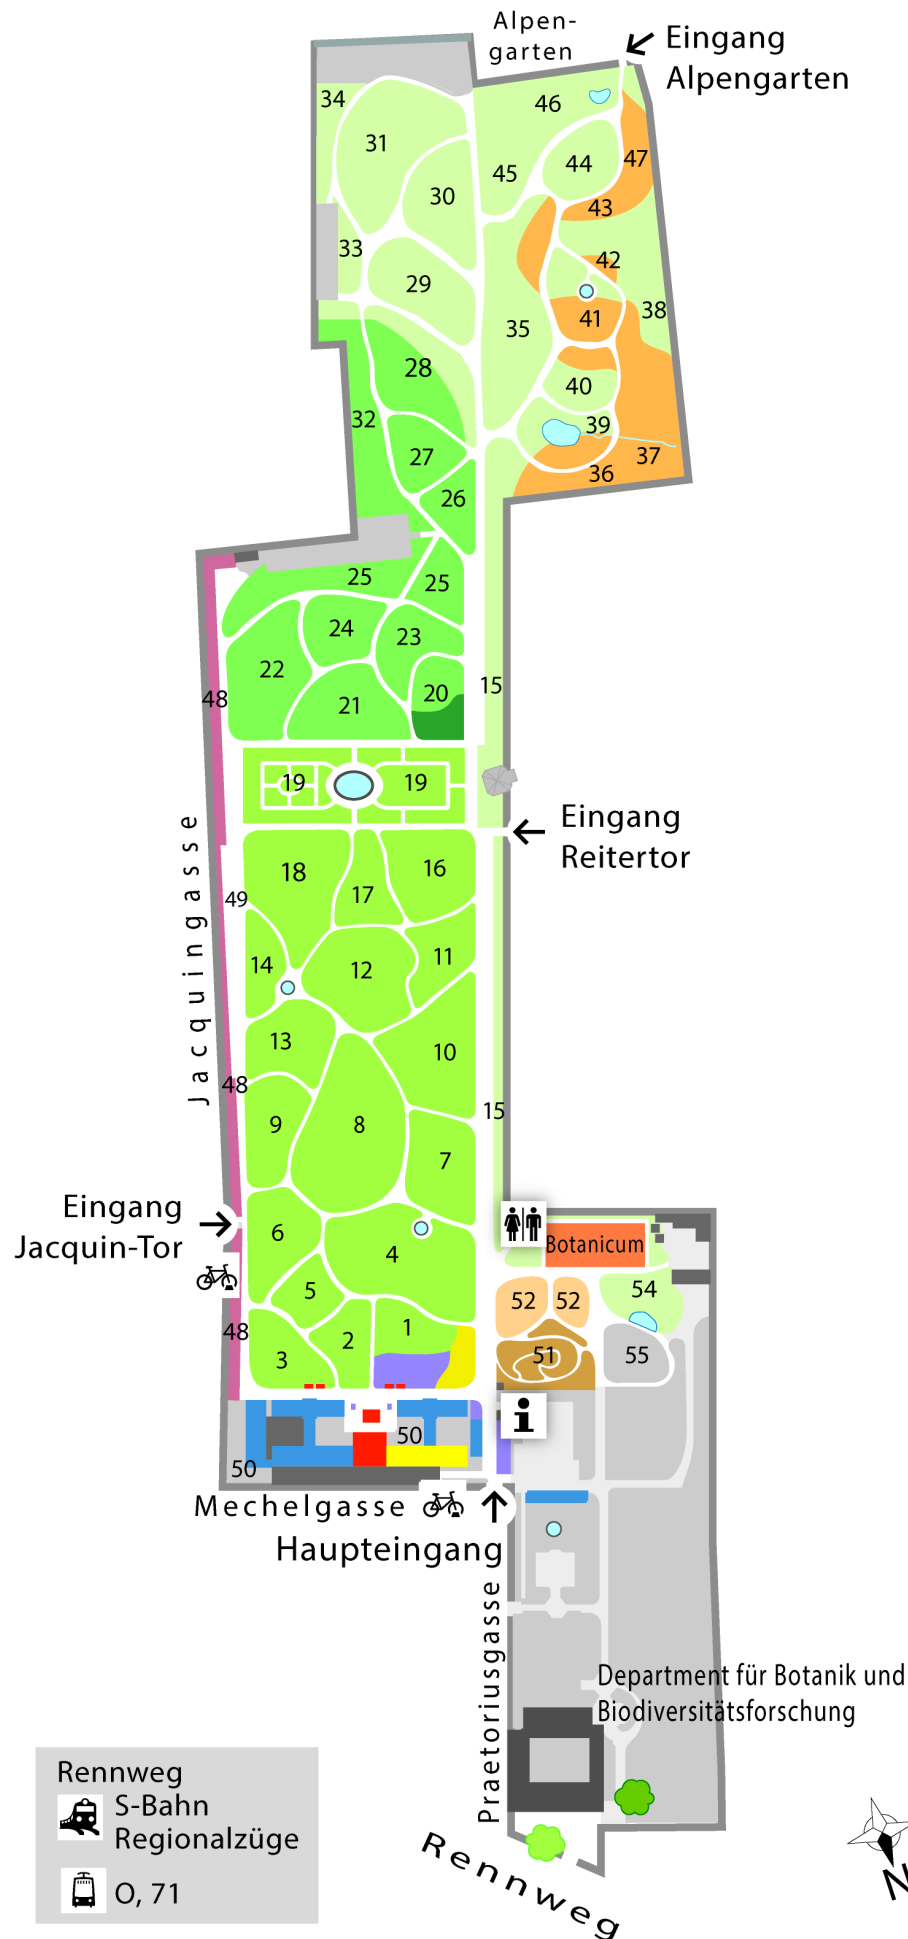

Quartier Belvedere 50 m

 S-Bahn, Regionalzüge

 D, O, 18

Legende

→ Eingänge

 Laubgehölzsammlung

 Flora von Österreich

 Nadelgehölzsammlung

 Bambushain

 Systematische Gruppe

 Heil-, Nutz- und Giftpflanzen

 Kalthausgruppe und Kanarengruppe

 Blüten- und fruchtbiologische sowie morphologische Gruppe

 Alpinum

 Kakteen- und Sukkulenten-Schaugruppe

 Tropenhaus, Victoriabecken, Vitrinen

 Kalthaus, im Sommer Sonderschauen

 Wasserbecken und Teiche

 Gewächshäuser für Forschung und Lehre

 Betriebsgebäude

 Reserve-, Betriebs- und Lagerflächen

 Grüne Schule

 Jacquin-Ginkgo

 Mozart-Platane

1-55 Gruppen

 ← Wegzeit 1-2 Min. →
0 50 100 m

Rennweg

 S-Bahn
Regionalzüge

 O, 71